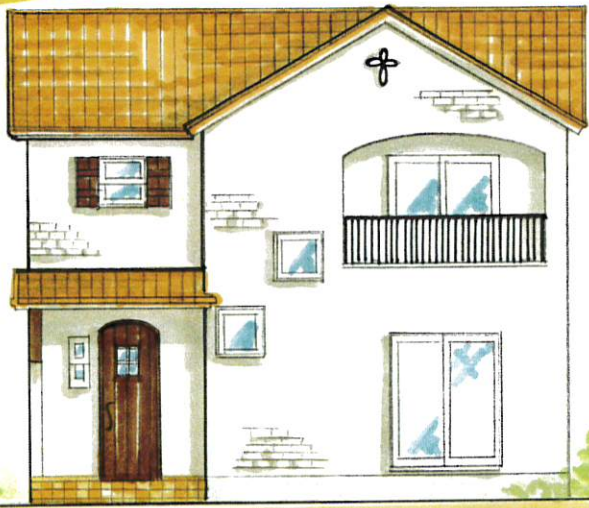

"With IIZAWA" Share our mind of the design with the customers. Propose great satisfaction at interior of your house.

NEW

Hocco house

leaf

発表見学会

3 / 4 ・ 5

Saturday

Sunday

AM10:00 ~ PM4:00

場所：町田市相原町 1809-97

New Original Plan

私たちらしい暮らし方を求めたおうち

ライフスタイルは十人十色。

パパや子どもたちの趣味・好きなモノを活かせる空間、
日々の家事を少しでも軽減できるママのお気に入りの空間、
家族みんなのココロがほっこりするような
毎日 Happy な暮らし方をかなえるおうちが誕生しました♪

イザワこだわりの
スイス漆喰の外壁・無垢床材
標準仕様♪

Hocco house

leaf

～ほっこリーフハウス～

1,500

 万円

(30坪基準 / 税抜き)

詳しくは裏面をご覧ください!

... インテリアからトータルプロデュースするおうちづくり ...