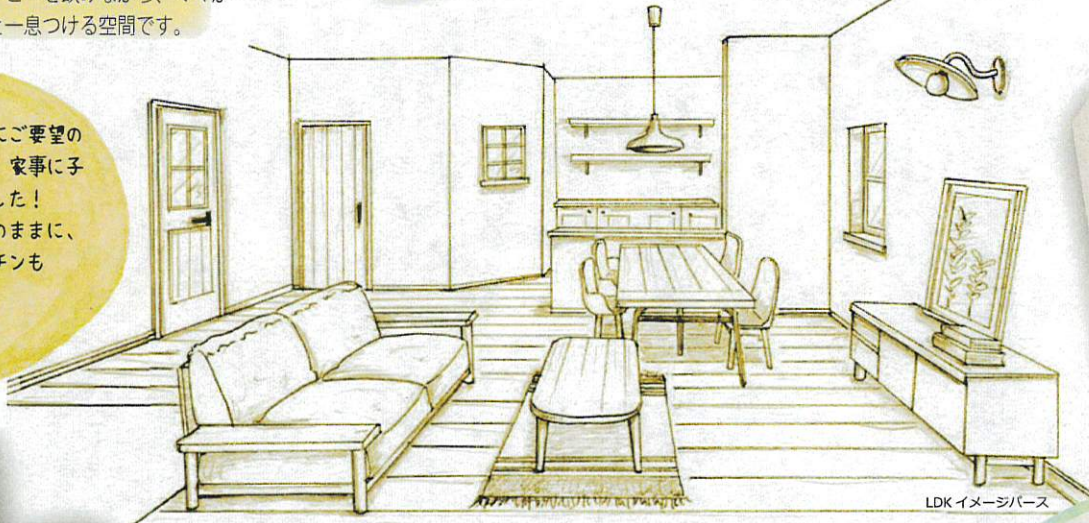

私たちらしい暮らし方を求めたおうち

Hocco leaf house

Hocco leaf house (ほっこリーフハウス) は、家事がしやすい動線を考慮し、家族みんなが暮らしやすい間取りをご用意しております。優れたコストパフォーマンスながらもデザイン性を重視した標準仕様。ぜひ見学会場に足をお運びいただき、ご家族で体感して下さい。

Laundry Room

洗面室・キッチンのすぐ横にある「ランドリールーム」。
 天気の良い日や、少量の洗濯物も、部屋干しできるスペースはとっても便利♪カウンターではアイロンがけをして、趣味の手芸をしたり…コーヒーを飲みながら、ママがホッと一息つける空間です。

point 1
 青空に映える
 スイス漆喰の外壁。

自浄作用で
 いつでも
 真っ白い壁!

Inner Balcony

働いているママも安心して洗濯物が干せる「インナーバルコニー」。物干しスペースはもちろん、テーブルを置いてお子さんと楽しいランチ、休日のパピはハンモックや寝椅子等を置いてくつろぐなど、多目的に活用出来るスペースです。

今までお客様とお打ち合わせした中で、特にご希望の多い人気のポイントを盛り込んだ間取りで、家事に子育てに忙しいママに優しいプランになりました！
 イイザワこだわりのスイス漆喰の外観はそのままに、またオーダー洗面化粧台、オリジナルキッチンも All in One♪
 子育て世代に優しいおうちです！

LDKイメージパース

point 2
 アフターメンテナンスも
 ばっちり。

建てた後も
 末永い
 お付き合いを!

point 3
 子育て世代の家計に
 優しい、安心価格。

無理のない
 返済シミュレーションで
 あんしん!

Family Space

家族みんなで使える「ファミリースペース」。
 パパ憧れの書斎や趣味に没頭できる部屋として、また家族みんなで読書を楽しむライブラリーコーナーとして、またキャンプ用品を収納できるクローゼットとして…多目的に使えます!