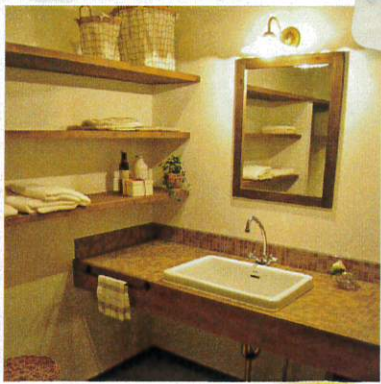

私たちらしい暮らし方を求めたおうち

Hocco leaf house

Hocco leaf house (ほっこリーフハウス) は、家事がしやすい動線を考慮し、家族みんなが暮らしやすい間取りをご用意しております。優れたコストパフォーマンスながらもデザイン性を重視した標準仕様。ぜひ見学会場に足をお運びいただき、ご家族で体感して下さい。

Laundry Room

洗面室・キッチンのすぐ横にある「ランドリールーム」。
 天気の良い日や、少量の洗濯物も、部屋干しできるスペースはとっても便利♪カウンターではアイロンがけをして、趣味の手芸をしたり…コーヒーを飲みながら、ママがホッと一息つける空間です。

point 1
 青空に映える
 スイス漆喰の外壁。

自浄作用で
 いつでも
 真っ白い壁!

Inner Balcony

働いているママも安心して洗濯物が干せる「インナーバルコニー」。物干しスペースはもちろん、テーブルを置いてお子さんと楽しいランチ、休日のパピはハンモックや寝椅子等を置いてくつろぐなど、多目的に活用出来るスペースです。

今までお客様とお打ち合わせした中で、特にご希望の多い人気のポイントを盛り込んだ間取りで、家事に子育てに忙しいママに優しいプランになりました！
 イイザワこだわりのスイス漆喰の外観はそのままに、またオーダー洗面化粧台、オリジナルキッチンも All in One♪
 子育て世代に優しいおうちです！